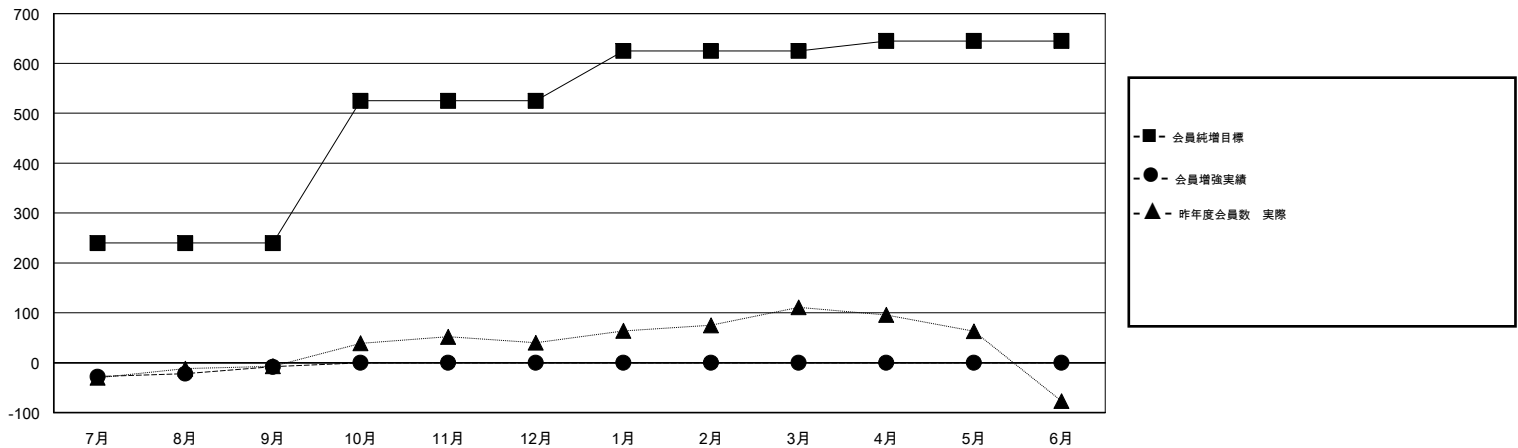

MONTHLY MEMBERSHIP PROGRESS REPORT

District 330 A

Results as of: 09/30/2018

GMT: MASAYOSHI MARUYAMA, YASUHISA NAKAMURA

地域 JAPAN

GMT会則地域

クラブ				名			
結果: 2018-2019				結果: 2018-2019			
四半期	新クラブ目標	新クラブ	解散クラブ	四半期	会員純増目標	会員増強実績	退会者(転籍を含む) 実際
7月/8月/9月	0	0	0	7月/8月/9月	240	175	163
10月/11月/12月	1	0	0	10月/11月/12月	285	0	0
1月/2月/3月	0	0	0	1月/2月/3月	100	0	0
4月/5月/6月	1	0	0	4月/5月/6月	20	0	0

新クラブ目標及び実績累計

会員目標及び実績累計

解散クラブ: 0	80 CLUBS OF 199 一名以上の新会員を登録	男女別 男性 4,484 (72.67%) 女性 1,686 (27.33%) 女性%年度目標: 35%
退会者 物故会員 11 クラブ解散 0 その他 152 合計 163	会員累計データを見るには、ここをクリック	世帯主/家族会員合計 2,586 国際会費半額の家族会員 1,637