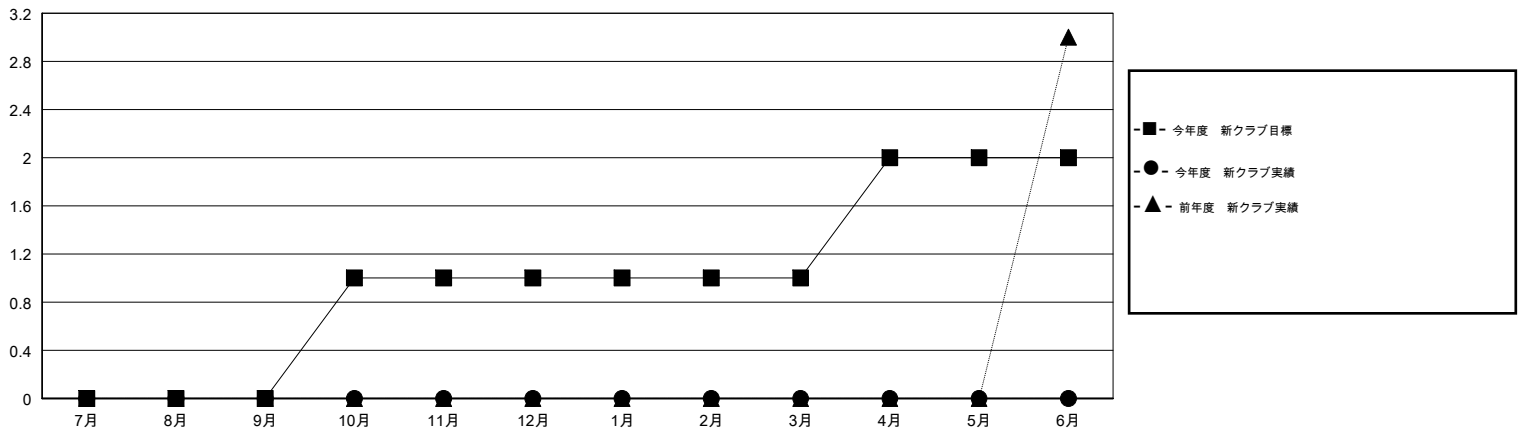

MONTHLY MEMBERSHIP PROGRESS REPORT

District 330 A

Results as of: 09/30/2018

GMT: MASAYOSHI MARUYAMA, YASUHISA NAKAMURA

地域 JAPAN

GMT会則地域

クラブ				名			
結果: 2018-2019				結果: 2018-2019			
四半期	新クラブ目標	新クラブ	解散クラブ	四半期	会員純増目標	会員増強実績	退会者(転籍を含む) 実際
7月/8月/9月	0	0	0	7月/8月/9月	240	175	163
10月/11月/12月	1	0	0	10月/11月/12月	285	0	0
1月/2月/3月	0	0	0	1月/2月/3月	100	0	0
4月/5月/6月	1	0	0	4月/5月/6月	20	0	0

新クラブ目標及び実績累計

会員目標及び実績累計

解散クラブ: 0	80 CLUBS OF 199 一名以上の新会員を登録	男女別 男性 4,484 (72.67%) 女性 1,686 (27.33%) 女性%年度目標: 35%
退会者 物故会員 11 クラブ解散 0 その他 152 合計 163	会員累計データを見るには、ここをクリック	世帯主/家族会員合計 2,586 国際会費半額の家族会員 1,637